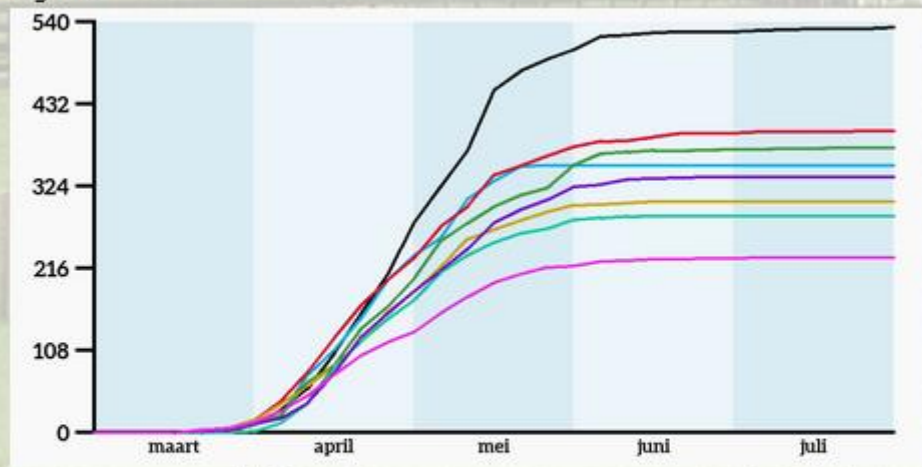

Resultaten 2021 op provinciaal niveau

Resultaten 2021 op provinciaal niveau

TURELUUR

legsels

Gevonden legsels per soort >

SCHOLEKSTER

legsels

Gevonden legsels per soort >

Resultaten 2021 op provinciaal niveau

WULP

legsels

Gevonden legsels per soort >

- 2021
- 2020
- 2019
- 2018
- 2017
- 2016
- 2015
- 2014

Resultaten 2021 op provinciaal niveau

Samengevat

GRUTTO