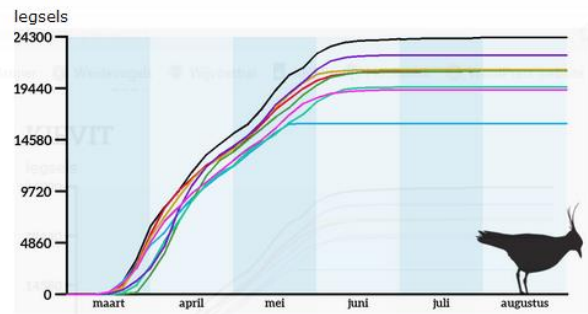

Resultaten 2021 op provinciaal niveau

Resultaten 2021 op provinciaal niveau

TURELUUR

legsels

Gevonden legsels per soort >

SCHOLEKSTER

legsels

Gevonden legsels per soort >

Resultaten 2021 op provinciaal niveau

WULP

legsels

Gevonden legsels per soort >

- 2021
- 2020
- 2019
- 2018
- 2017
- 2016
- 2015
- 2014

Resultaten 2021 op provinciaal niveau

Samengevat

GRUTTO

KIEVIT

SCHOLEKSTER

TURELUUR

WULP