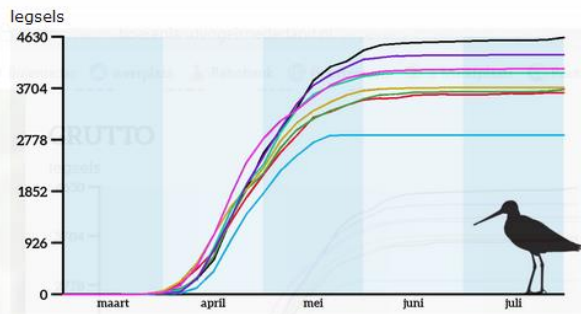

Resultaten 2021 op provinciaal niveau

Resultaten 2021 op provinciaal niveau

TURELUUR

legsels

Gevonden legsels per soort >

SCHOLEKSTER

legsels

Gevonden legsels per soort >

Resultaten 2021 op provinciaal niveau

WULP

legsels

Gevonden legsels per soort >

- 2021
- 2020
- 2019
- 2018
- 2017
- 2016
- 2015
- 2014

Resultaten 2021 op provinciaal niveau

Samengevat

GRUTTO

KIEVIT

SCHOLEKSTER

TURELUUR

WULP