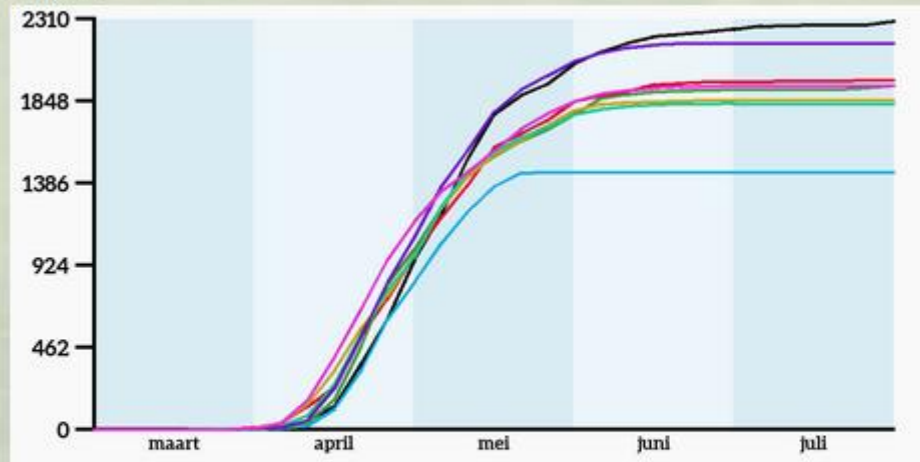

Resultaten 2021 op provinciaal niveau

Resultaten 2021 op provinciaal niveau

TURELUUR

legsels

Gevonden legsels per soort >

SCHOLEKSTER

legsels

Gevonden legsels per soort >

Resultaten 2021 op provinciaal niveau

WULP

legsels

Gevonden legsels per soort >

- 2021
- 2020
- 2019
- 2018
- 2017
- 2016
- 2015
- 2014

Resultaten 2021 op provinciaal niveau

Samengevat

GRUTTO