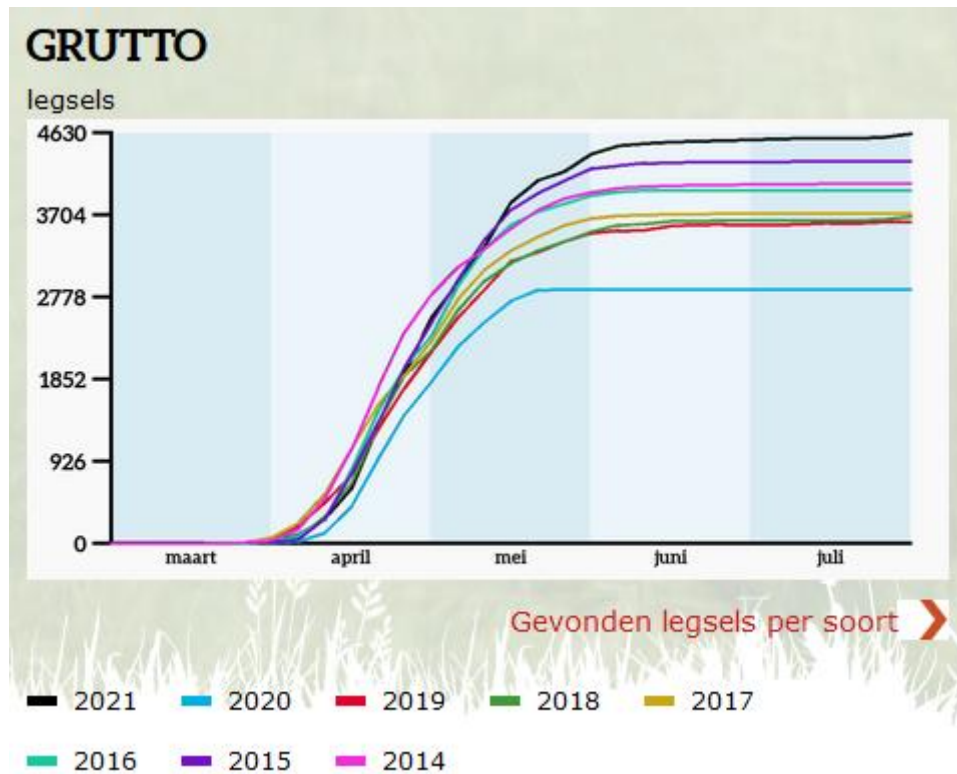

Resultaten 2021 op provinciaal niveau

Resultaten 2021 op provinciaal niveau

TURELUUR

legsels

Gevonden legsels per soort >

SCHOLEKSTER

legsels

Gevonden legsels per soort >

Resultaten 2021 op provinciaal niveau

WULP

legsels

Gevonden legsels per soort >

- 2021
- 2020
- 2019
- 2018
- 2017
- 2016
- 2015
- 2014

Resultaten 2021 op provinciaal niveau

Samengevat

GRUTTO