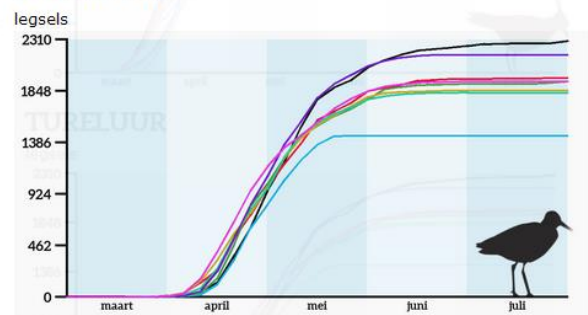

Resultaten 2021 op provinciaal niveau

WULP

legsels

Gevonden legsels per soort >

- 2021
- 2020
- 2019
- 2018
- 2017
- 2016
- 2015
- 2014

Resultaten 2021 op provinciaal niveau

Samengevat

GRUTTO

KIEVIT

SCHOLEKSTER

TURELUUR

WULP