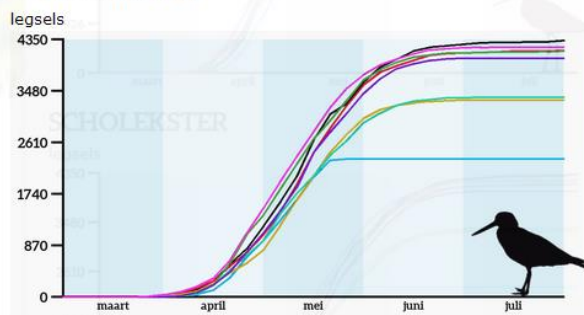

Resultaten 2021 op provinciaal niveau

Resultaten 2021 op provinciaal niveau

TURELUUR

legsels

Gevonden legsels per soort >

SCHOLEKSTER

legsels

Gevonden legsels per soort >

Resultaten 2021 op provinciaal niveau

WULP

legsels

Gevonden legsels per soort >

- 2021
- 2020
- 2019
- 2018
- 2017
- 2016
- 2015
- 2014

Resultaten 2021 op provinciaal niveau

Samengevat

GRUTTO

KIEVIT

SCHOLEKSTER

TURELUUR

WULP