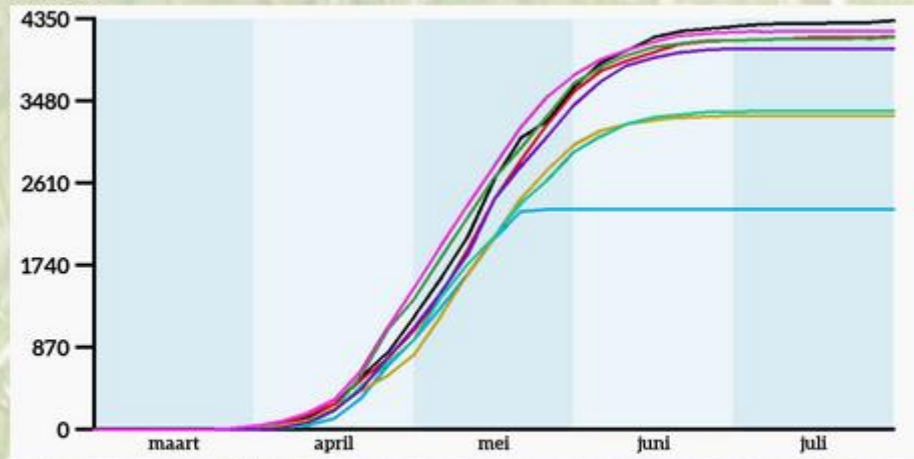

Resultaten 2021 op provinciaal niveau

Resultaten 2021 op provinciaal niveau

TURELUUR

legsels

Gevonden legsels per soort >

SCHOLEKSTER

legsels

Gevonden legsels per soort >

Resultaten 2021 op provinciaal niveau

WULP

legsels

Gevonden legsels per soort >

- 2021
- 2020
- 2019
- 2018
- 2017
- 2016
- 2015
- 2014

Resultaten 2021 op provinciaal niveau

Samengevat

GRUTTO