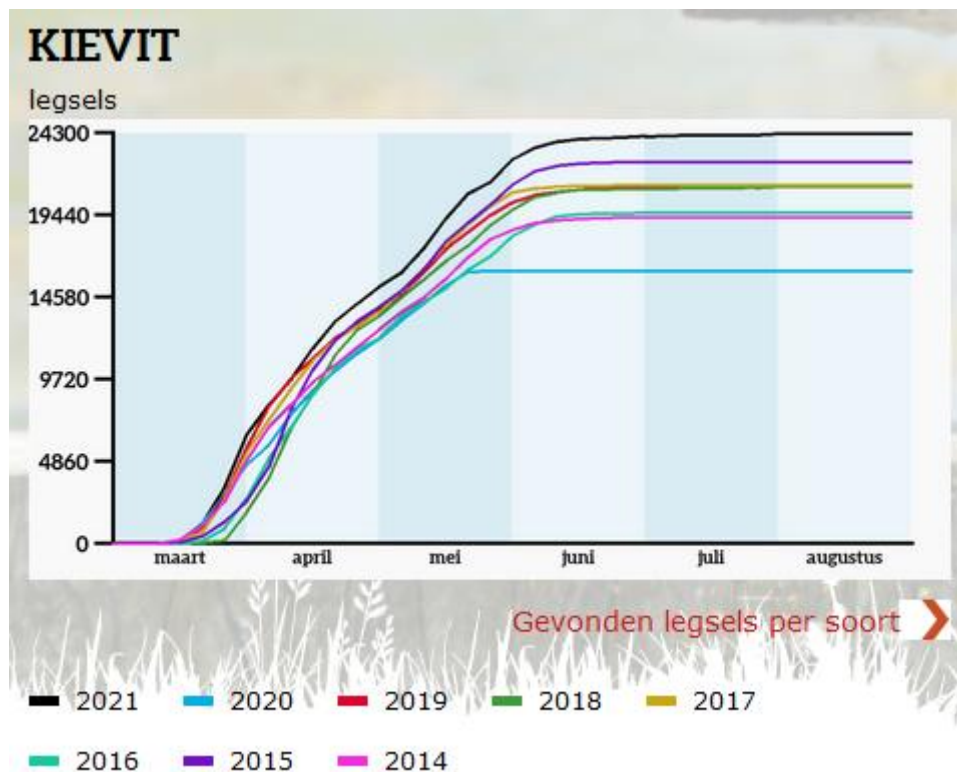

Resultaten 2021 op provinciaal niveau

Resultaten 2021 op provinciaal niveau

TURELUUR

legsels

Gevonden legsels per soort >

SCHOLEKSTER

legsels

Gevonden legsels per soort >

Resultaten 2021 op provinciaal niveau

WULP

legsels

Gevonden legsels per soort >

- 2021
- 2020
- 2019
- 2018
- 2017
- 2016
- 2015
- 2014

Resultaten 2021 op provinciaal niveau

Samengevat

GRUTTO